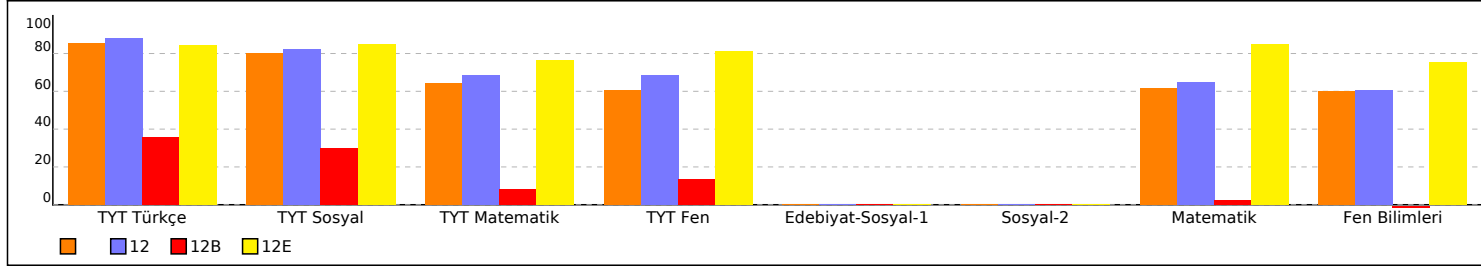

NET ORTALAMASINA GÖRE ŞUBE KARŞILAŞTIRMA