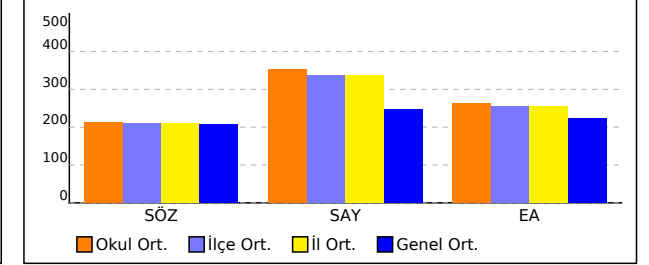

PUAN ORT. GÖRE KIYAS