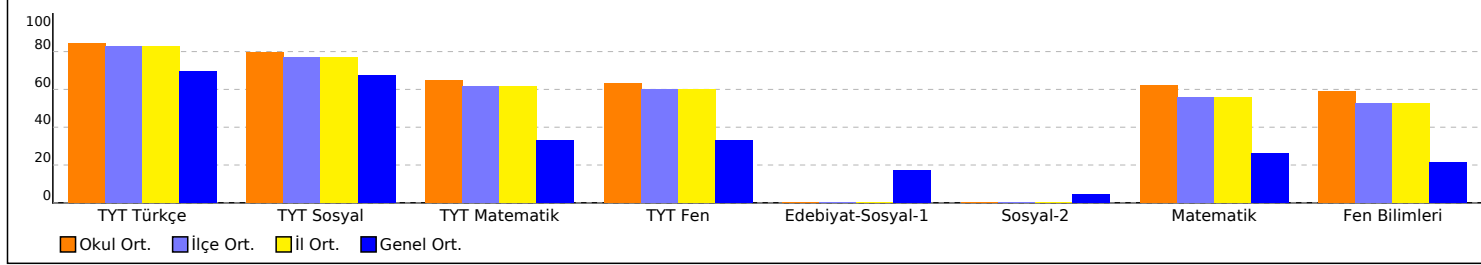

OKUL TEST BAZLI NET LİSTESİ (SÖZ sıralı)

İL		İLÇE		OKUL												SINAV ADI									KATILIMLAR															
																									Okul	İlçe	İl	Genel												
İSTANBUL		BEYLİKDÜZÜ		DÜNYA ETÜT MERKEZİ												BARIŞ YAYINLARI AYT TÜRKİYE GENELİ DENEME SINAVI - 3									27	30	30	925												
Sıra	Ö.No	İsim		Sınıf	TYT Türkçe			TYT Sosyal			TYT Matematik			TYT Fen			Edebiyat-Sosyal-1			Sosyal-2			Matematik			Fen Bilimleri			Toplam			SÖZ			SAY			EA		
					D	Y	N	D	Y	N	D	Y	N	D	Y	N	D	Y	N	D	Y	N	D	Y	N	D	Y	N	D	Y	N	Puan	Okul	Genel	Puan	Okul	Genel	Puan	Okul	Genel
Genel Ortalama					29,7	7,2	27,85	14,3	3,2	13,45	14,1	3,9	13,14	7,8	4,8	6,57	7,8	3,7	6,84	2,2	1,2	1,90	11,6	4,5	10,52	10,6	8,3	8,51	98,0	36,7	88,78	207,610			247,720			222,850		
Okul Ortalaması					34,8	3,9	33,83	16,4	2,2	15,90	26,9	3,9	25,87	13,9	4,8	12,69							25,9	4,2	24,89	26,2	10,0	23,68	144,1	28,9	136,86	213,170			352,730			264,180		

TESTLERİ NET ORTALAMALARINA GÖRE KIYASLAMA