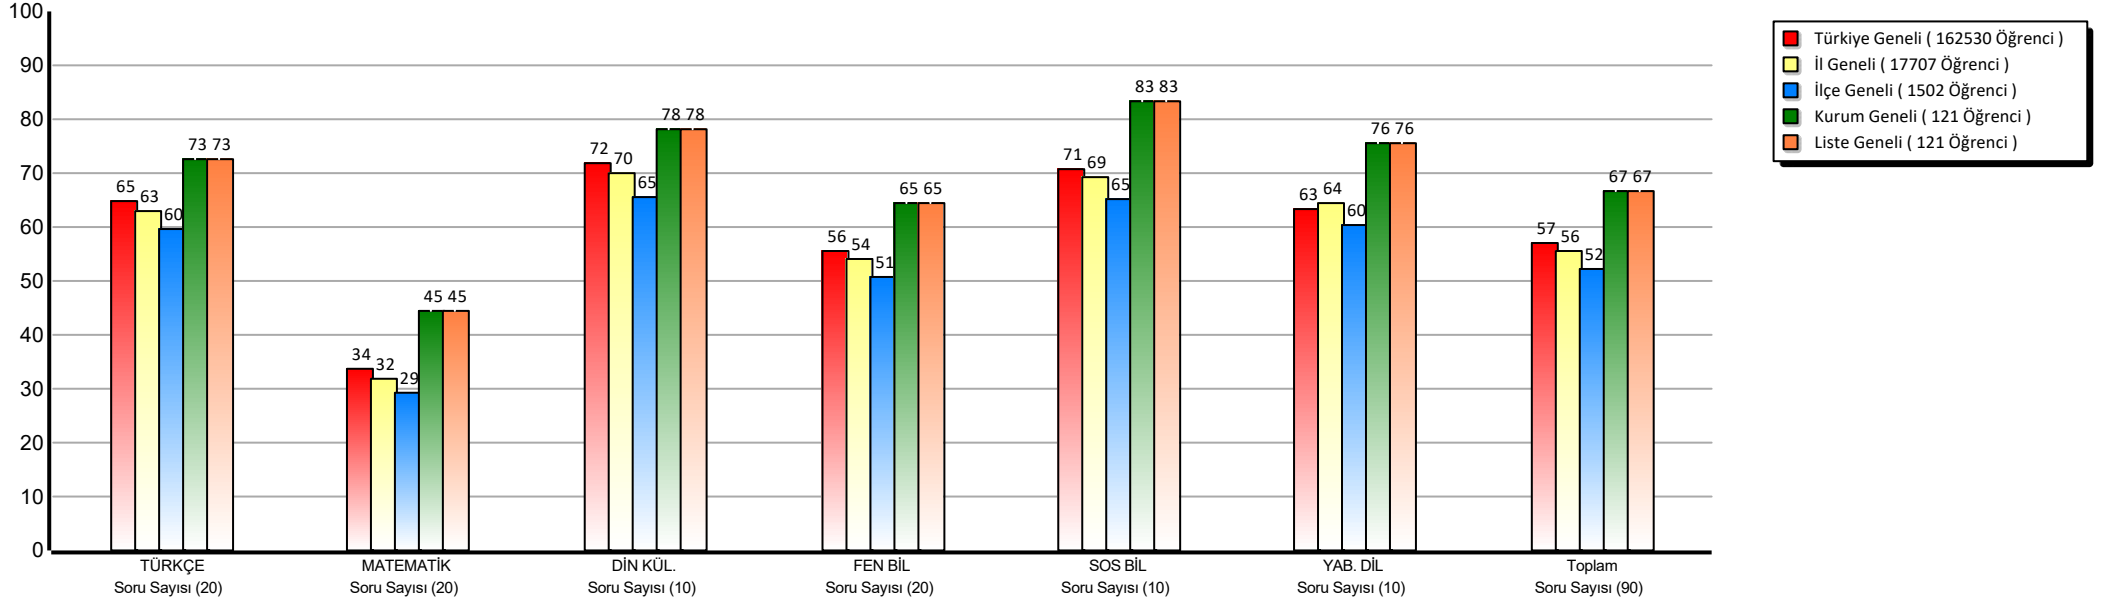

SIRA NO	ŞB	ADI SOYADI	TÜRKÇE			MATEMATİK			DİN KÜL.			FEN BİL.			SOS BİL.			YAB. DİL			TOPLAM			PUAN	ŞB DRC.	KRM DRC.	İLÇE DRC.	İL DRC.	GENEL DRC.		
			D.	Y.	N.	D.	Y.	N.	D.	Y.	N.	D.	Y.	N.	D.	Y.	N.	D.	Y.	N.	D.	Y.	N.								
119		ÖYKÜ AKYOL	11	5	9,33	5	6	3,00	8	0	8,00	3	13	-1,33	4	2	3,33	5	1	4,67	36	27	27,00	276,617	119	119	1206	15074	54360		
120		MEHMET EFE DAĞ	0	0	0,00	6	4	4,67	0	0	0,00	12	6	10,00	0	0	0,00	0	0	0,00	18	10	14,67	261,584	120	120	1270	15863	56907		
121		IRMAK DURGUT	12	8	9,33	2	16	-3,33	6	3	5,00	7	12	3,00	3	6	1,00	5	4	3,67	35	49	18,67	253,804	121	121	1302	16213	58017		
ALT ORTALAMALAR			15,6	3,1	14,5	10,3	4,0	8,9	8,2	1,1	7,8	14,4	4,4	12,9	8,6	0,9	8,3	8,0	1,3	7,6	65,0	14,8	60,0	391,044							
KURUM GENELİ ( 121 Öğrenci )			14,55			8,92			7,80			12,91			8,32			7,56			60,05			391,044							
İLÇE GENELİ ( 1502 Öğrenci )			11,96			5,88			6,55			10,18			6,54			6,05			47,15			348,951							
İL GENELİ ( 17707 Öğrenci )			12,60			6,37			6,98			10,81			6,93			6,44			50,14			358,217							
SINAV GENELİ ( 162530 Öğrenci )			12,97			6,75			7,20			11,13			7,06			6,33			51,44			362,902							

## DERS BAŞARI ORANLARI KARŞILAŞTIRMA GRAFİĞİ (%)