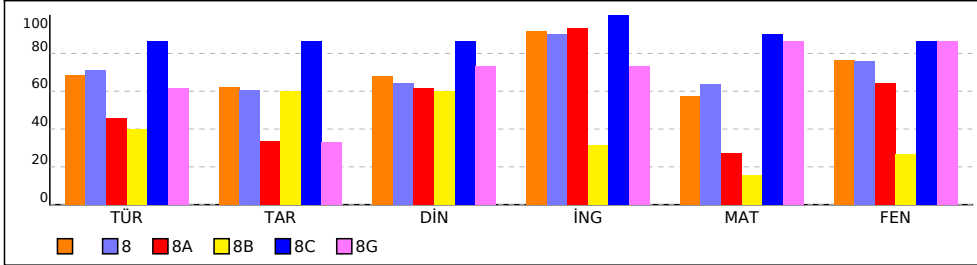

OKUL NET LİSTESİ (LGS sıralı)

										KATILIMLAR																							
										OKUL	İLÇE	İL	GENEL																				
İL		İLÇE		OKUL			SINAV ADI			OKUL	İLÇE	İL	GENEL																				
İSTANBUL		BEYLİKDÜZÜ		DÜNYA ETÜT MERKEZİ			8. SINIF LGS 3.DENEME			166	186	3519	26681																				
Sıra	Ö.No	İsim	Sınıf	Sözel (TÜR)	Sözel (TAR)	Sözel (DİN)	Sözel (İNG)	Sayısal (MAT)	Sayısal (FEN)	Toplam			LGS	Dereceler																			
				Türkçe			Tarih			İngilizce			Matematik			Fen			Puanı	Snf	Okul	İlçe	İl	Genel									
				D	Y	N	D	Y	N	D	Y	N	D	Y	N	D	Y	N	D	Y	N												
Genel Ortalama				11	7	8,11	5	4	3,37	6	3	4,55	6	2	4,91	6	5	4,44	10	7	7,77	43	30	33,15	302,450								
Okul Ortalaması				15	4	13,69	7	3	6,14	7	2	6,71	9	1	9,07	13	3	11,70	16	3	15,12	68	16	62,43	403,080								
166	0	NAZENİN AYTAÇ		9	7	6,67	5	4	3,67	3	4	1,67	10	0	10,00							3	2	2,33	30	17	24,34	257,715	120	166	181	2179	17898 % 67

NET ORTALAMALARINA GÖRE KIYASLAMA

PUAN ORT. GÖRE KIYAS

NET ORTALAMASINA GÖRE ŞUBE KARŞILAŞTIRMA

PUANA GÖRE ŞUBE KIYAS