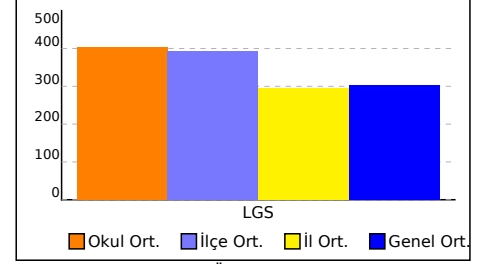

PUAN ORT. GÖRE KIYAS