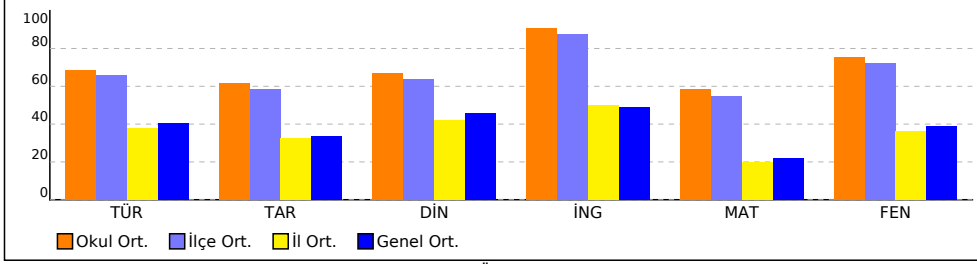

OKUL NET LİSTESİ (LGS sıralı)

										KATILIMLAR																							
										OKUL	İLÇE	İL	GENEL																				
İL		İLÇE		OKUL			SINAV ADI			OKUL	İLÇE	İL	GENEL																				
İSTANBUL		BEYLİKDÜZÜ		DÜNYA ETÜT MERKEZİ			8. SINIF LGS 3.DENEME			166	186	3519	26681																				
Sıra	Ö.No	İsim	Sınıf	Sözel (TÜR)	Sözel (TAR)	Sözel (DİN)	Sözel (İNG)	Sayısal (MAT)	Sayısal (FEN)	Toplam			LGS	Dereceler																			
				Türkçe			Tarih			İngilizce			Matematik			Fen			Puanı	Snf	Okul	İlçe	İl	Genel									
				D	Y	N	D	Y	N	D	Y	N	D	Y	N	D	Y	N	D	Y	N												
Genel Ortalama				11	7	8,11	5	4	3,37	6	3	4,55	6	2	4,91	6	5	4,44	10	7	7,77	43	30	33,15	302,450								
Okul Ortalaması				15	4	13,69	7	3	6,14	7	2	6,71	9	1	9,07	13	3	11,70	16	3	15,12	68	16	62,43	403,080								
166	0	NAZENİN AYTAÇ		9	7	6,67	5	4	3,67	3	4	1,67	10	0	10,00							3	2	2,33	30	17	24,34	257,715	120	166	181	2179	17898 % 67

NET ORTALAMALARINA GÖRE KIYASLAMA

PUAN ORT. GÖRE KIYAS

NET ORTALAMASINA GÖRE ŞUBE KARŞILAŞTIRMA

PUANA GÖRE ŞUBE KIYAS