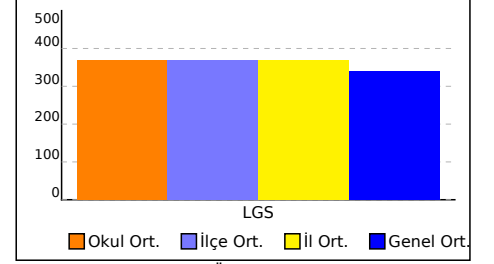

PUAN ORT. GÖRE KIYAS