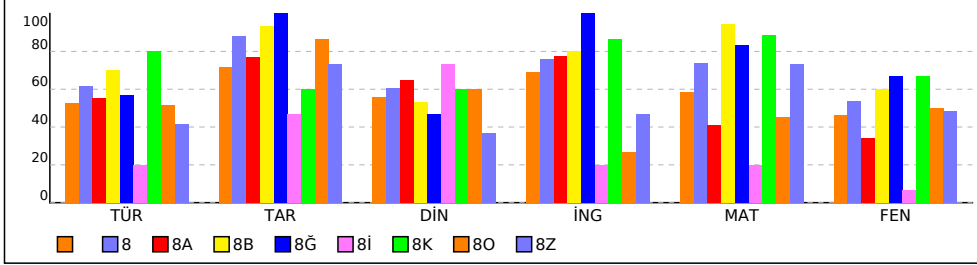

NET ORTALAMASINA GÖRE ŞUBE KARŞILAŞTIRMA