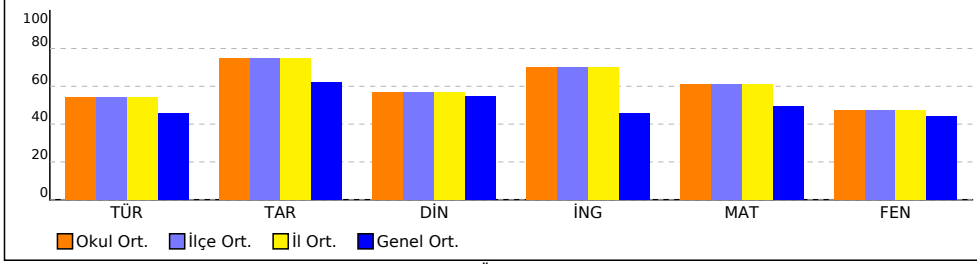

OKUL NET LİSTESİ (LGS sıralı)

										KATILIMLAR																				
										OKUL	İLÇE	İL	GENEL																	
İL		İLÇE		OKUL			SINAV ADI			OKUL	İLÇE	İL	GENEL																	
İSTANBUL		BEYLİKDÜZÜ		DÜNYA ETÜT MERKEZİ			8. SINIF SÜREÇ İZLEME VE DEĞERLENDİRME			100	100	100	290																	
Sıra	Ö.No	İsim	Sınıf	Sözel (TÜR)	Sözel (TAR)	Sözel (DİN)	Sözel (İNG)	Sayısal (MAT)	Sayısal (FEN)	LGS			Dereceler																	
				Türkçe			Tarih			İngilizce			Matematik			Fen			Toplam	Puanı										
				D	Y	N	D	Y	N	D	Y	N	D	Y	N	D	Y	N	D	Y	N	Puanı	Snf	Okul	İlçe	İl	Genel			
Genel Ortalama				12	7	9,14	7	2	6,19	7	3	5,46	5	3	4,60	11	4	9,90	11	8	8,81	53	27	44,10	339,440					
Okul Ortalaması				13	6	10,88	8	2	7,51	7	3	5,68	8	2	7,01	13	3	12,27	12	7	9,49	61	24	52,84	369,110					
100	0	POYR* KESKİN		4	13	-0,33	4	6	2,00	3	7	0,67	1	9	-2,00	2	5	0,33	3	12	-1,00	17	52	-0,33	194,512	72	100	100	100	285 % 98

NET ORTALAMALARINA GÖRE KIYASLAMA