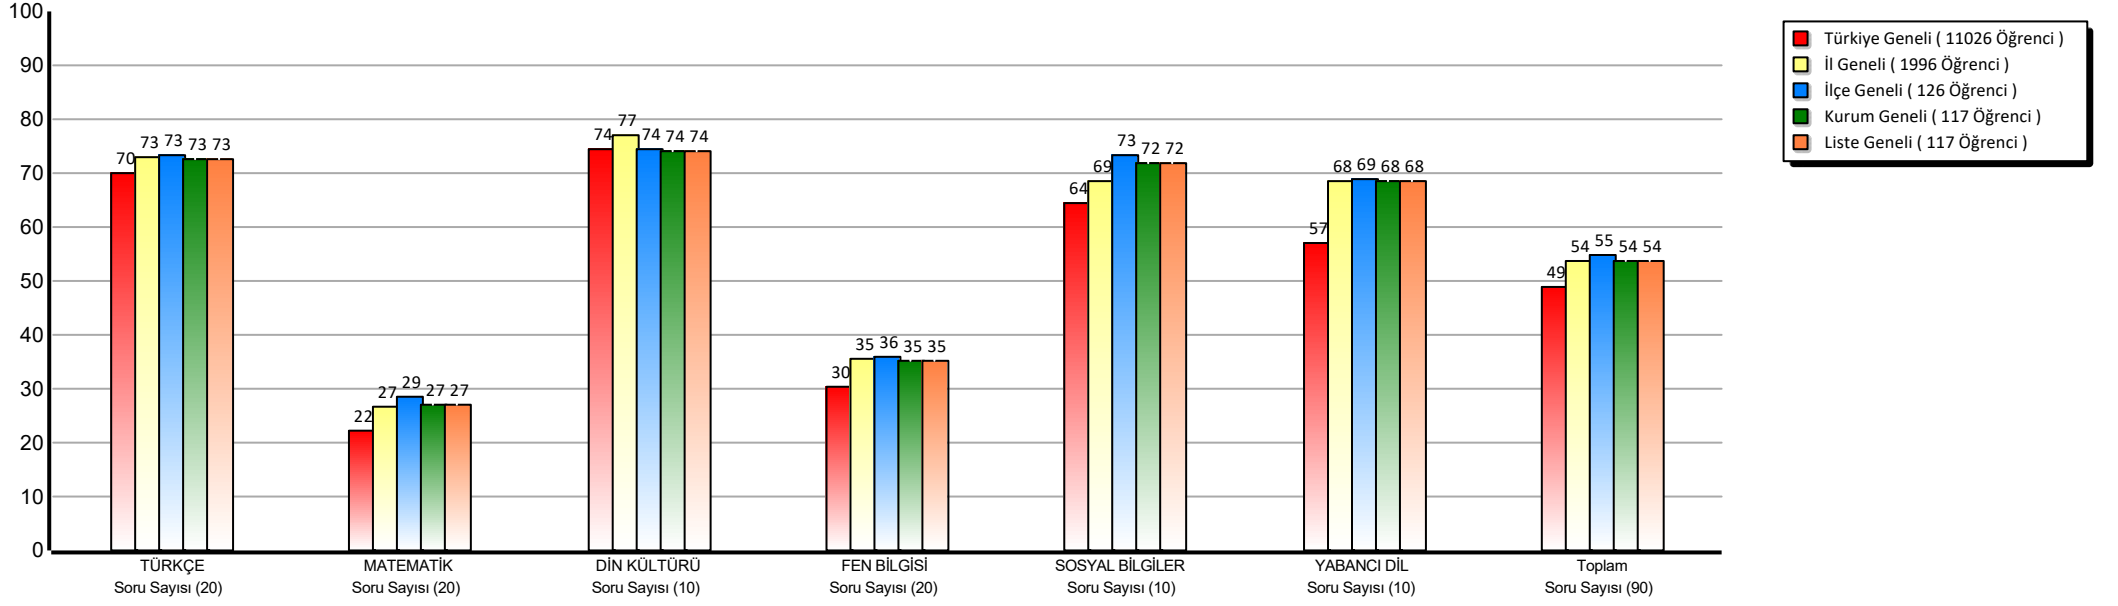

SIRA NO	ŞB	ADI SOYADI	TÜRKÇE			MATEMATİK			DİN KÜLTÜRÜ			FEN BİLGİSİ			SOSYAL BİLGİLER			YABANCI DİL			TOPLAM			PUAN	ŞB DRC.	KRM DRC.	İLÇE DRC.	İL DRC.	GENEL DRC.
			D.	Y.	N.	D.	Y.	N.	D.	Y.	N.	D.	Y.	N.	D.	Y.	N.	D.	Y.	N.	D.	Y.	N.						
ALT ORTALAMALAR			15,5	2,9	14,5	7,1	5,0	5,4	7,8	1,4	7,4	9,5	7,3	7,1	7,7	1,5	7,2	7,3	1,5	6,8	54,9	19,4	48,4	349,500					
KURUM GENELİ ( 117 Öğrenci )			14,51			5,42			7,40			7,07			7,20			6,83			48,43			349,500					
İLÇE GENELİ ( 126 Öğrenci )			14,68			5,71			7,44			7,17			7,33			6,88			49,20			352,211					
İL GENELİ ( 1996 Öğrenci )			14,59			5,33			7,71			7,09			6,86			6,84			48,42			349,418					
SINAV GENELİ ( 11026 Öğrenci )			14,01			4,47			7,44			6,08			6,44			5,71			44,14			336,548					

## DERS BAŞARI ORANLARI KARŞILAŞTIRMA GRAFİĞİ (%)