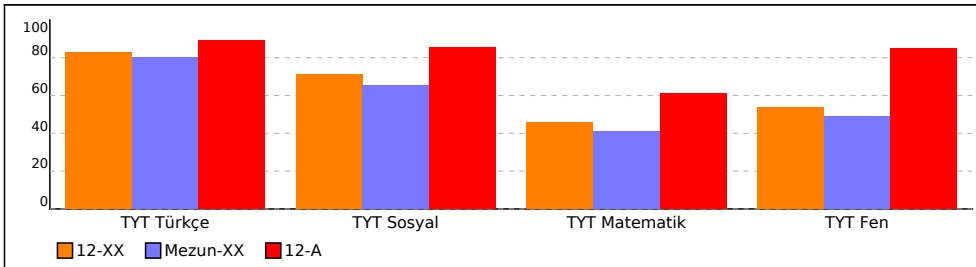

NET ORTALAMASINA GÖRE ŞUBE KARŞILAŞTIRMA