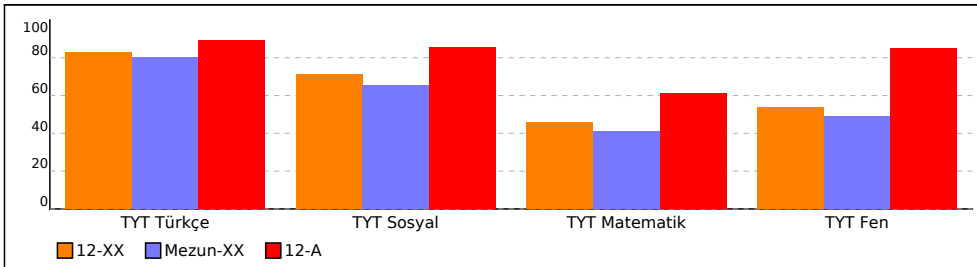

NET ORTALAMASINA GÖRE ŞUBE KARŞILAŞTIRMA