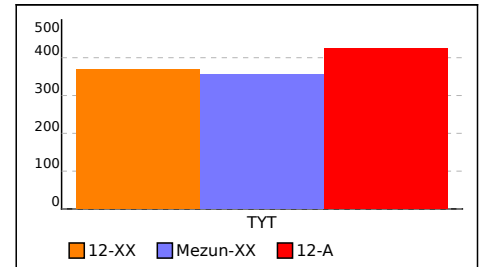

TESTLERİ NET ORTALAMALARINA GÖRE KIYASLAMA

PUAN ORT. GÖRE KIYAS

NET ORTALAMASINA GÖRE ŞUBE KARŞILAŞTIRMA

PUANA GÖRE ŞUBE KIYAS

OKUL TEST BAZLI NET LİSTESİ (Puan-1 sıralı)

KATILIMLAR

İL		İLÇE		OKUL						SINAV ADI						Okul	İlçe	İl	Genel						
İSTANBUL		BEYLİKDÜZÜ		DÜNYA ETÜT MERKEZİ						3D TYT TG 3.SAYI(25-26)						213	1372	25024	290005						
Sıra	Ö.No	İsim	Sınıf	TYT Türkçe			TYT Sosyal			TYT Matematik			TYT Fen			Toplam			TYT						
				D	Y	N	D	Y	N	D	Y	N	D	Y	N	D	Y	N	Puan	Sn	Okul	İlçe	İl	Genel	
Genel Ortalama				29,6	6,4	28,03	12,6	3,7	11,68	12,8	3,7	11,84	7,9	3,9	6,88	62,9	17,7	58,43	315,000						
Okul Ortalaması				34,0	4,5	32,91	14,9	3,0	14,11	18,9	3,3	18,10	11,6	3,9	10,64	79,4	14,7	75,76	367,880						
1	0	EYLÜL SU BERBER	12-X	40	0	40,00	19	1	18,75	38	2	37,50	18	2	17,50	115	5	113,75	481,145	1	1	2	61	670	
2	0	GENÇ AYHAN	Mezu	39	1	38,75	20	0	20,00	38	1	37,75	16	3	15,25	113	5	111,75	474,828	1	2	5	113	1192	
3	0	EYLÜL ÖZTÜRK	12-X	40	0	40,00	20	0	20,00	32	2	31,50	17	2	16,50	109	4	108,00	464,115	2	3	10	265	2802	
4	0	ZEYNEP DEMİREL	12-X	39	1	38,75	18	1	17,75	34	3	33,25	18	0	18,00	109	5	107,75	463,713	3	4	11	268	2869	
5	0	CEREN ÖNGEN	12-X	38	1	37,75	16	3	15,25	36	3	35,25	18	2	17,50	108	9	105,75	457,740	4	5	16	393	4214	
6	0		12-X	40	0	40,00	20	0	20,00	27	1	26,75	17	2	16,50	104	3	103,25	450,219	5	6	22	584	6408	
7	0	PELİN GİRGİN	12-X	40	0	40,00	16	4	15,00	30	3	29,25	19	1	18,75	105	8	103,00	449,932	6	7	23	593	6494	
8	0	M BAHADIR SERİN	12-X	37	3	36,25	20	0	20,00	29	7	27,25	19	0	19,00	105	10	102,50	448,645	7	8	25	627	6928	
9	0	SARP ERAY ÖZGEN	12-X	38	2	37,50	18	2	17,50	30	3	29,25	18	2	17,50	104	9	101,75	446,068	8	9	27	714	7924	
10	0	EZEL NAZ KARIKSIZ	12-X	37	3	36,25	18	2	17,50	34	4	33,00	16	4	15,00	105	13	101,75	445,532	9	10	29	732	8128	
11	0	RENGİN TEKDEMİR	12-X	37	3	36,25	16	2	15,50	30	4	29,00	20	0	20,00	103	9	100,75	443,698	10	11	33	801	8880	
12	0	KAĞAN BAŞAR	12-X	36	4	35,00	16	4	15,00	35	2	34,50	17	2	16,50	104	12	101,00	443,665	11	12	34	803	8890	
13	0	SÜMEYYE TOPALOĞLU	12-X	36	4	35,00	16	2	15,50	35	2	34,50	16	2	15,50	103	10	100,50	441,986	12	13	36	872	9598	
14	0	RÜZGAR ALİ	Mezu	40	0	40,00	19	1	18,75	27	3	26,25	16	3	15,25	102	7	100,25	441,150	2	14	37	897	9992	
15	0	AYŞE BEŞİNCİ	12-X	36	4	35,00	18	2	17,50	37	0	37,00	12	7	10,25	103	13	99,75	438,645	13	15	40	1002	11170	
16	0	FURKAN BOZ	12-X	36	3	35,25	19	1	18,75	29	1	28,75	17	2	16,50	101	7	99,25	438,584	14	16	41	1005	11197	
17	0	EFE ACAR	12-X	36	4	35,00	19	1	18,75	29	3	28,25	17	2	16,50	101	10	98,50	436,394	15	17	45	1096	12317	
18	0	EFE ÖKSÜZ	12-X	35	5	33,75	19	1	18,75	31	5	29,75	17	3	16,25	102	14	98,50	436,360	16	18	46	1098	12332	
19	0	ÇAĞLAR YILMAZ	12-X	37	3	36,25	18	2	17,50	30	2	29,50	16	3	15,25	101	10	98,50	436,080	17	19	47	1114	12476	
20	0	MELEK BERDİBEK	12-X	38	2	37,50	18	1	17,75	33	5	31,75	13	5	11,75	102	13	98,75	436,014	18	20	48	1118	12527	
21	0	BORA TANER	12-X	35	4	34,00	18	2	17,50	30	5	28,75	18	2	17,50	101	13	97,75	434,425	19	21	52	1181	13354	
22	0	EREN HAMSİ	12-X	38	2	37,50	17	3	16,25	30	5	28,75	16	4	15,00	101	14	97,50	433,064	20	22	54	1245	14149	
23	0	YİĞİT HASAN EYÜPO	12-X	38	2	37,50	19	1	18,75	34	6	32,50	11	9	8,75	102	18	97,50	431,700	21	23	57	1303	14965	
24	0	GÜNEŞ NEHİR YILDI	12-A	39	1	38,75	18	2	17,50	24	4	23,00	18	2	17,50	99	9	96,75	431,419	1	24	59	1322	15138	
25	0	MERYEM KAYA	12-X	30	9	27,75	17	3	16,25	37	2	36,50	17	3	16,25	101	17	96,75	431,314	22	25	60	1329	15201	
26	0	BERİL GENÇYİĞİT	12-X	37	3	36,25	18	2	17,50	30	2	29,50	14	5	12,75	99	12	96,00	428,210	23	26	70	1505	17109	
27	0	KÜBRA BEGÜM U*AL	12-X	36	4	35,00	16	4	15,00	28	1	27,75	18	1	17,75	98	10	95,50	427,854	24	27	71	1520	17329	
28	0	SARP UÇAR	12-X	37	1	36,75	17	2	16,50	25	3	24,25	18	1	17,75	97	7	95,25	427,109	25	28	74	1554	17800	
29	0	MUHAMMED OKUMUŞ	12-X	29	7	27,25	16	4	15,00	37	3	36,25	17	2	16,50	99	16	95,00	426,245	26	29	76	1592	18387	
30	0	SEN	12-X	36	4	35,00	17	1	16,75	27	1	26,75	17	2	16,50	97	8	95,00	426,132	27	30	78	1598	18451	
31	0	SENA ATEŞ	12-X	36	4	35,00	17	1	16,75	27	1	26,75	17	2	16,50	97	8	95,00	426,132	27	30	78	1598	18451	
32	0	İDİL ÇİL	12-X	38	2	37,50	17	3	16,25	24	3	23,25	18	2	17,50	97	10	94,50	424,844	29	32	83	1670	19312	
33	0	BEHRAM BİLECEN	12-X	35	4	34,00	19	1	18,75	26	3	25,25	17	2	16,50	97	10	94,50	424,709	30	33	84	1677	19405	
34	0	EYMEYEN TOPALOĞLU	12-X	36	4	35,00	19	1	18,75	28	7	26,25	15	3	14,25	98	15	94,25	423,460	31	34	91	1753	20309	
35	0	ZEYNEP KABUCU	12-X	39	1	38,75	13	1	12,75	29	2	28,50	15	4	14,00	96	8	94,00	422,541	32	35	94	1812	20991	
36	0	MUSTAFA BÖRKLÜ	12-X	33	2	32,50	16	3	15,25	32	2	31,50	15	3	14,25	96	10	93,50	421,269	33	36	97	1885	21909	
37	0	DİLAY BAŞARICI	12-X	38	2	37,50	17	3	16,25	25	2	24,50	16	4	15,00	96	11	93,25	420,630	34	37	100	1922	22370	
38	0	KAYRA ÇORAK	12-X	36	4	35,00	16	3	15,25	28	2	27,50	16	3	15,25	96	12	93,00	419,986	35	38	104	1961	22827	
39	0	CEM ÇAPUT	12-X	36	3	35,25	14	6	12,50	30	4	29,00	16	3	15,25	96	16	92,00	417,025	36	39	112	2137	25087	
40	0	RÜYA ŞEN	12-A	34	6	32,50	17	1	16,75	27	4	26,00	17	2	16,50	95	13	91,75	416,667	2	40	115	2157	25348	
41	0	İREM ÖZCAN	12-X	40	0	40,00	19	1	18,75	21	2	20,50	14	5	12,75	94	8	92,00	416,458	37	41	116	2176	25537	
42	0	EDANUR PARLAK	Mezu	32	5	30,75	18	2	17,50	30	2	29,50	15	5	13,75	95	14	91,50	415,362	3	42	118	2249	26384	
43	0	KAAN ERBAY	12-X	33	6	31,50	16	2	15,50	29	2	28,50	16	2	15,50	94	12	91,00	414,253	38	43	121	2333	27273	
44	0	YUŞA BİLAL PİR	12-X	39	1	38,75	17	3	16,25	30	9	27,75	11	9	8,75	97	22	91,50	414,098	39	44	122	2345	27415	
45	0	ADA ŞİMAL KARABUL	12-X	38	1	37,75	17	3	16,25	25	3	24,25	13	1	12,75	93	8	91,00	413,543	40	45	125	2387	27865	
46	0	IRMAK ŞEN	12-X	36	4	35,00	15	4	14,00	28	2	27,50	15	4	14,00	94	14	90,50	412,380	41	46	128	2459	28798	
47	0	ROZA ASLAN	12-X	37	3	36,25	14	3	13,25	26	2	25,50	16	4	15,00	93	12	90,00	411,110	42	47	133	2559	29930	
48	0	İREMSU GÜNDOĞDU	12-X	38	2	37,50	11	2	10,50	26	4	25,00	17	1	16,75	92	9	89,75	410,716	43	48	134	2584	30262	