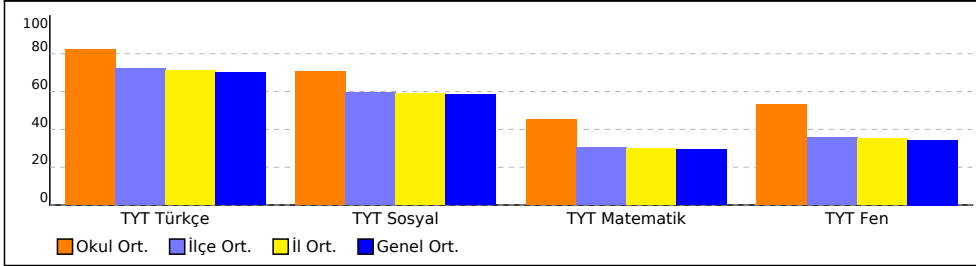

TESTLERİ NET ORTALAMALARINA GÖRE KIYASLAMA