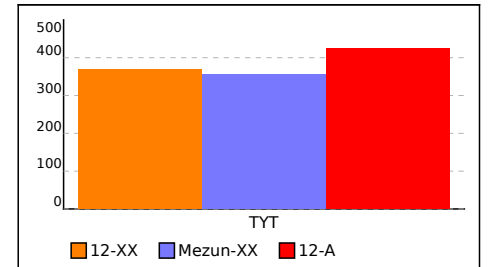

TESTLERİ NET ORTALAMALARINA GÖRE KIYASLAMA

PUAN ORT. GÖRE KIYAS

NET ORTALAMASINA GÖRE ŞUBE KARŞILAŞTIRMA

PUANA GÖRE ŞUBE KIYAS

OKUL TEST BAZLI NET LİSTESİ (Puan-1 sıralı)

KATILIMLAR

İL		İLÇE		OKUL						SINAV ADI						Okul	İlçe	İl	Genel						
İSTANBUL		BEYLİKDÜZÜ		DÜNYA ETÜT MERKEZİ						3D TYT TG 3.SAYI(25-26)						213	1372	25024	290005						
Sıra	Ö.No	İsim	Sınıf	TYT Türkçe			TYT Sosyal			TYT Matematik			TYT Fen			Toplam			TYT						
				D	Y	N	D	Y	N	D	Y	N	D	Y	N	D	Y	N	Puan	Sn	Okul	İlçe	İl	Genel	
Genel Ortalama				29,6	6,4	28,03	12,6	3,7	11,68	12,8	3,7	11,84	7,9	3,9	6,88	62,9	17,7	58,43	315,000						
Okul Ortalaması				34,0	4,5	32,91	14,9	3,0	14,11	18,9	3,3	18,10	11,6	3,9	10,64	79,4	14,7	75,76	367,880						
1	0	EYLÜL SU BERBER	12-X	40	0	40,00	19	1	18,75	38	2	37,50	18	2	17,50	115	5	113,75	481,145	1	1	2	61	670	
2	0	GENÇ AYHAN	Mezu	39	1	38,75	20	0	20,00	38	1	37,75	16	3	15,25	113	5	111,75	474,828	1	2	5	113	1192	
3	0	EYLÜL ÖZTÜRK	12-X	40	0	40,00	20	0	20,00	32	2	31,50	17	2	16,50	109	4	108,00	464,115	2	3	10	265	2802	
4	0	ZEYNEP DEMİREL	12-X	39	1	38,75	18	1	17,75	34	3	33,25	18	0	18,00	109	5	107,75	463,713	3	4	11	268	2869	
5	0	CEREN ÖNGEN	12-X	38	1	37,75	16	3	15,25	36	3	35,25	18	2	17,50	108	9	105,75	457,740	4	5	16	393	4214	
6	0		12-X	40	0	40,00	20	0	20,00	27	1	26,75	17	2	16,50	104	3	103,25	450,219	5	6	22	584	6408	
7	0	PELİN GİRGİN	12-X	40	0	40,00	16	4	15,00	30	3	29,25	19	1	18,75	105	8	103,00	449,932	6	7	23	593	6494	
8	0	M BAHADIR SERİN	12-X	37	3	36,25	20	0	20,00	29	7	27,25	19	0	19,00	105	10	102,50	448,645	7	8	25	627	6928	
9	0	SARP ERAY ÖZGEN	12-X	38	2	37,50	18	2	17,50	30	3	29,25	18	2	17,50	104	9	101,75	446,068	8	9	27	714	7924	
10	0	EZEL NAZ KARIKSIZ	12-X	37	3	36,25	18	2	17,50	34	4	33,00	16	4	15,00	105	13	101,75	445,532	9	10	29	732	8128	
11	0	RENGİN TEKDEMİR	12-X	37	3	36,25	16	2	15,50	30	4	29,00	20	0	20,00	103	9	100,75	443,698	10	11	33	801	8880	
12	0	KAĞAN BAŞAR	12-X	36	4	35,00	16	4	15,00	35	2	34,50	17	2	16,50	104	12	101,00	443,665	11	12	34	803	8890	
13	0	SÜMEYYE TOPALOĞLU	12-X	36	4	35,00	16	2	15,50	35	2	34,50	16	2	15,50	103	10	100,50	441,986	12	13	36	872	9598	
14	0	RÜZGAR ALİ	Mezu	40	0	40,00	19	1	18,75	27	3	26,25	16	3	15,25	102	7	100,25	441,150	2	14	37	897	9992	
15	0	AYŞE BEŞİNCİ	12-X	36	4	35,00	18	2	17,50	37	0	37,00	12	7	10,25	103	13	99,75	438,645	13	15	40	1002	11170	
16	0	FURKAN BOZ	12-X	36	3	35,25	19	1	18,75	29	1	28,75	17	2	16,50	101	7	99,25	438,584	14	16	41	1005	11197	
17	0	EFE ACAR	12-X	36	4	35,00	19	1	18,75	29	3	28,25	17	2	16,50	101	10	98,50	436,394	15	17	45	1096	12317	
18	0	EFE ÖKSÜZ	12-X	35	5	33,75	19	1	18,75	31	5	29,75	17	3	16,25	102	14	98,50	436,360	16	18	46	1098	12332	
19	0	ÇAĞLAR YILMAZ	12-X	37	3	36,25	18	2	17,50	30	2	29,50	16	3	15,25	101	10	98,50	436,080	17	19	47	1114	12476	
20	0	MELEK BERDİBEK	12-X	38	2	37,50	18	1	17,75	33	5	31,75	13	5	11,75	102	13	98,75	436,014	18	20	48	1118	12527	
21	0	BORA TANER	12-X	35	4	34,00	18	2	17,50	30	5	28,75	18	2	17,50	101	13	97,75	434,425	19	21	52	1181	13354	
22	0	EREN HAMSİ	12-X	38	2	37,50	17	3	16,25	30	5	28,75	16	4	15,00	101	14	97,50	433,064	20	22	54	1245	14149	
23	0	YİĞİT HASAN EYÜPO	12-X	38	2	37,50	19	1	18,75	34	6	32,50	11	9	8,75	102	18	97,50	431,700	21	23	57	1303	14965	
24	0	GÜNEŞ NEHİR YILDI	12-A	39	1	38,75	18	2	17,50	24	4	23,00	18	2	17,50	99	9	96,75	431,419	1	24	59	1322	15138	
25	0	MERYEM KAYA	12-X	30	9	27,75	17	3	16,25	37	2	36,50	17	3	16,25	101	17	96,75	431,314	22	25	60	1329	15201	
26	0	BERİL GENÇYİĞİT	12-X	37	3	36,25	18	2	17,50	30	2	29,50	14	5	12,75	99	12	96,00	428,210	23	26	70	1505	17109	
27	0	KÜBRA BEGÜM U*AL	12-X	36	4	35,00	16	4	15,00	28	1	27,75	18	1	17,75	98	10	95,50	427,854	24	27	71	1520	17329	
28	0	SARP UÇAR	12-X	37	1	36,75	17	2	16,50	25	3	24,25	18	1	17,75	97	7	95,25	427,109	25	28	74	1554	17800	
29	0	MUHAMMED OKUMUŞ	12-X	29	7	27,25	16	4	15,00	37	3	36,25	17	2	16,50	99	16	95,00	426,245	26	29	76	1592	18387	
30	0	SEN	12-X	36	4	35,00	17	1	16,75	27	1	26,75	17	2	16,50	97	8	95,00	426,132	27	30	78	1598	18451	
31	0	SENA ATEŞ	12-X	36	4	35,00	17	1	16,75	27	1	26,75	17	2	16,50	97	8	95,00	426,132	27	30	78	1598	18451	
32	0	İDİL ÇİL	12-X	38	2	37,50	17	3	16,25	24	3	23,25	18	2	17,50	97	10	94,50	424,844	29	32	83	1670	19312	
33	0	BEHRAM BİLECEN	12-X	35	4	34,00	19	1	18,75	26	3	25,25	17	2	16,50	97	10	94,50	424,709	30	33	84	1677	19405	
34	0	EYMEYEN TOPALOĞLU	12-X	36	4	35,00	19	1	18,75	28	7	26,25	15	3	14,25	98	15	94,25	423,460	31	34	91	1753	20309	
35	0	ZEYNEP KABUCU	12-X	39	1	38,75	13	1	12,75	29	2	28,50	15	4	14,00	96	8	94,00	422,541	32	35	94	1812	20991	
36	0	MUSTAFA BÖRKLÜ	12-X	33	2	32,50	16	3	15,25	32	2	31,50	15	3	14,25	96	10	93,50	421,269	33	36	97	1885	21909	
37	0	DİLAY BAŞARICI	12-X	38	2	37,50	17	3	16,25	25	2	24,50	16	4	15,00	96	11	93,25	420,630	34	37	100	1922	22370	
38	0	KAYRA ÇORAK	12-X	36	4	35,00	16	3	15,25	28	2	27,50	16	3	15,25	96	12	93,00	419,986	35	38	104	1961	22827	
39	0	CEM ÇAPUT	12-X	36	3	35,25	14	6	12,50	30	4	29,00	16	3	15,25	96	16	92,00	417,025	36	39	112	2137	25087	
40	0	RÜYA ŞEN	12-A	34	6	32,50	17	1	16,75	27	4	26,00	17	2	16,50	95	13	91,75	416,667	2	40	115	2157	25348	
41	0	İREM ÖZCAN	12-X	40	0	40,00	19	1	18,75	21	2	20,50	14	5	12,75	94	8	92,00	416,458	37	41	116	2176	25537	
42	0	EDANUR PARLAK	Mezu	32	5	30,75	18	2	17,50	30	2	29,50	15	5	13,75	95	14	91,50	415,362	3	42	118	2249	26384	
43	0	KAAN ERBAY	12-X	33	6	31,50	16	2	15,50	29	2	28,50	16	2	15,50	94	12	91,00	414,253	38	43	121	2333	27273	
44	0	YUŞA BİLAL PİR	12-X	39	1	38,75	17	3	16,25	30	9	27,75	11	9	8,75	97	22	91,50	414,098	39	44	122	2345	27415	
45	0	ADA ŞİMAL KARABUL	12-X	38	1	37,75	17	3	16,25	25	3	24,25	13	1	12,75	93	8	91,00	413,543	40	45	125	2387	27865	
46	0	IRMAK ŞEN	12-X	36	4	35,00	15	4	14,00	28	2	27,50	15	4	14,00	94	14	90,50	412,380	41	46	128	2459	28798	
47	0	ROZA ASLAN	12-X	37	3	36,25	14	3	13,25	26	2	25,50	16	4	15,00	93	12	90,00	411,110	42	47	133	2559	29930	
48	0	İREMSU GÜNDOĞDU	12-X	38	2	37,50	11	2	10,50	26	4	25,00	17	1	16,75	92	9	89,75	410,716	43	48	134	2584	30262	