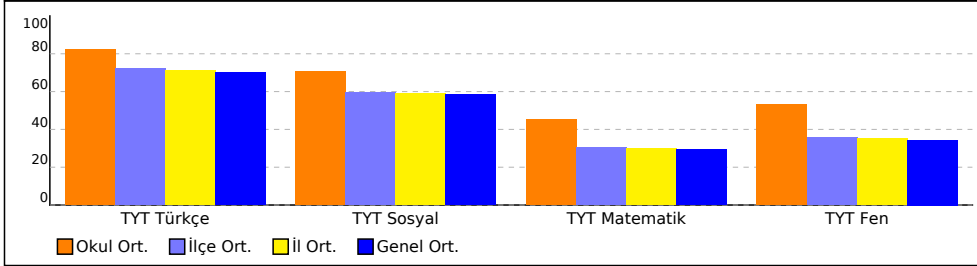

TESTLERİ NET ORTALAMALARINA GÖRE KIYASLAMA