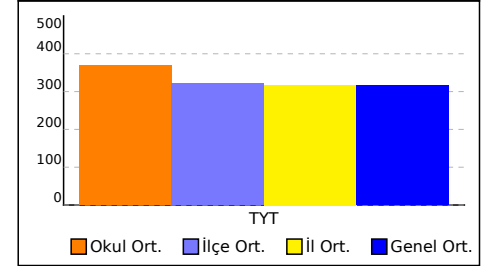

PUAN ORT. GÖRE KIYAS