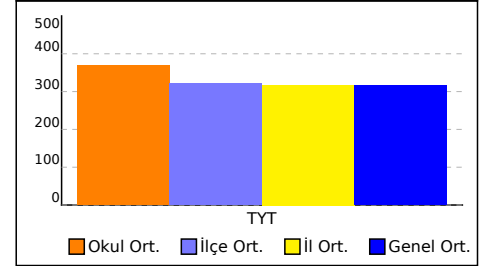

PUAN ORT. GÖRE KIYAS